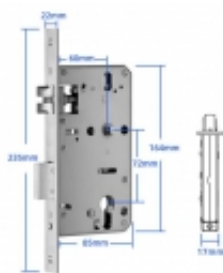

Link do produktu: <https://www.multiproject.com.pl/zamek-wpuszczany-6072-dla-smartlock-rcf-p-26801.html>

Zamek wpuszczany 6072 dla SmartLock RCF

Cena brutto	170,97 zł
Cena netto	139,00 zł
Numer katalogowy	29776
Kod producenta	6072
Kod EAN	5903991440754
Producent	Brak

Opis produktu

Inteligentny elektroniczny zamek do drzwi SmartLock RCF można wyposażyć w wewnętrzne zamki wpuszczane do drzwi, dzięki czemu zyskamy kolejną funkcjonalność, oryginalny zamek wpuszczany pozwoli nam na dodatkowe szybkie zaryglowanie drzwi poprzez uniesienie klamki w górę. Drzwi zostaną zabezpieczone podwójnie, poprzez język oraz sworzeń. Oryginalny wpuszczany zamek to przydatna opcja głównie dla drzwi zewnętrznych. Zamek wykonany jest z wysokiej jakości stali odpornej na korozję. Język zamka posiada dodatkowe zabezpieczenie przed niepożądanym otwarciem drzwi.