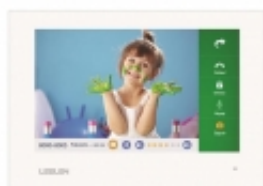

Link do produktu: <https://www.multiproject.com.pl/wideomonitor-tcip-any-v31w-7-dotyk-p-17596.html>

Wideomonitor TCPIP ANY_V31w 7" dotyk

Cena brutto	982,79 zł
Cena netto	799,02 zł
Czas wysyłki	24 godziny
Numer katalogowy	19271
Producent	Leelen

Opis produktu

Cechy i Funkcje:

- intuicyjne interaktywne menu
- funkcja prywatności
- możliwość podglądu obrazu z panela zewnętrznego
- przycisk rozmowy i zdalnego otwierania drzwi
- niezależne otwieranie bramy (współpraca z kontrolerem bramy)
- dotykowy wyświetlacz 7 cali
- funkcja interkomu - rozmowa pomiędzy monitorami
- informacje o stanie otwarcia drzwi oraz bramy
- możliwy montaż podtynkowy (opcja)
- oparty na systemie operacyjnym Android
- przycisk SOS oraz Dozorcy
- wymienne melodie dzwonka do wyboru
- funkcja alarmu
- integracja z przyciskiem dzwonka drzwi
- książka adresowa
- możliwość regulacji głośność rozmowy oraz dzwonek
- dziennik zdarzeń: zdjęcia i nagrania

Nowy super cienki 16mm, elegancki panel wewnętrzny wyposażony w płaską czołówkę oraz interaktywne menu, zachwyca swoim nowoczesnym wyglądem.

Dodatkowo unikalna funkcja Open/Close pozwala pobrać informacje z bramofonu oraz z kontrolera bramy o stanie otwarcia drzwi oraz bramy i wyświetlić je na ekranie monitora w postaci ikon.

Parametry Techniczne:

Ekran: 7" LCD Pojemnościowy
Sieć: 10M / 100M
Rozdzielczość: 800x480
Menu: Interaktywne
Audio SNR: 25dB
Zniekształcenie audio: ≤10%
Natężenie statyczne: ≤ 1,7W
Natężenie pracy: ≤ 4~9W
Zasilanie: sPoE / 12~24VDC
Złącza: RJ45
Temperatura pracy: -15 ~ +55
Typ instalacji: natynkowy
Kolor obudowy: biały
Wymiary: 200 x 140 x 16mm