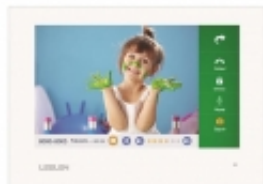

Link do produktu: <https://www.multiproject.com.pl/wideomonitor-tcip-any-v31w-7-dotyk-p-17596.html>

Wideomonitor TCPIP ANY_V31w 7" dotyk

Cena brutto	982,79 zł
Cena netto	799,02 zł
Czas wysyłki	24 godziny
Numer katalogowy	19271
Producent	Leelen

Opis produktu

Cechy i Funkcje:

- intuicyjne interaktywne menu
- funkcja prywatności
- możliwość podglądu obrazu z panela zewnętrznego
- przycisk rozmowy i zdalnego otwierania drzwi
- niezależne otwieranie bramy (współpraca z kontrolerem bramy)
- dotykowy wyświetlacz 7 cali
- funkcja interkomu - rozmowa pomiędzy monitorami
- informacje o stanie otwarcia drzwi oraz bramy
- możliwy montaż podtynkowy (opcja)
- oparty na systemie operacyjnym Android
- przycisk SOS oraz Dozorcy
- wymienne melodie dzwonka do wyboru
- funkcja alarmu
- integracja z przyciskiem dzwonka drzwi
- książka adresowa
- możliwość regulacji głośność rozmowy oraz dzwonek
- dziennik zdarzeń: zdjęcia i nagrania

Nowy super cienki 16mm, elegancki panel wewnętrzny wyposażony w płaską czołówkę oraz interaktywne menu, zachwyca swoim nowoczesnym wyglądem.

Dodatkowo unikalna funkcja Open/Close pozwala pobrać informacje z bramofonu oraz z kontrolera bramy o stanie otwarcia drzwi oraz bramy i wyświetlić je na ekranie monitora w postaci ikon.

Parametry Techniczne:

Ekran: 7" LCD Pojemnościowy
Sieć: 10M / 100M
Rozdzielczość: 800x480
Menu: Interaktywne
Audio SNR: 25dB
Zniekształcenie audio: ≤10%
Natężenie statyczne: ≤ 1,7W
Natężenie pracy: ≤ 4~9W
Zasilanie: sPoE / 12~24VDC
Złącza: RJ45
Temperatura pracy: -15 ~ +55
Typ instalacji: natynkowy
Kolor obudowy: biały
Wymiary: 200 x 140 x 16mm