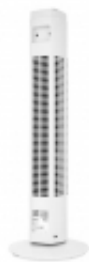

Link do produktu: <https://www.multiproject.com.pl/wentylator-kolumnowy-50w-panel-led-pilot-p-21072.html>

## Wentylator kolumnowy 50W panel LED pilot

Cena brutto	<b>219,00 zł</b>
Cena netto	<b>178,05 zł</b>
Czas wysyłki	<b>24 godziny</b>
Numer katalogowy	<b>23164</b>

### Opis produktu

Wentylator kolumnowy TSA8033 z panelem dotykowym

Potrzebujesz powiewu chłodnego powietrza w upalne dni? Idealnym rozwiązaniem będzie wentylator kolumnowy marki Teesa. W przeciwieństwie do tradycyjnych wiatraków model TSA8033 nie posiada śmigieł, co pozwoliło zachować smukłą, stylową obudowę, które nie zajmuje wiele miejsca i idealnie komponuje się z wystrojem nowoczesnych wnętrz.

Nowoczesny design wentylatora Teesa podkreśla dodatkowo umieszczony na obudowie wyświetlacz temperatury oraz dotykowy panel LED pozwalający na wybranie preferowanych ustawień nawiewu. Dla jeszcze większego komfortu do zestawu został dołączony pilot zdalnego sterowania, który pozwoli Ci zarządzać funkcjami wentylatora bez konieczności wstawania z kanapy.