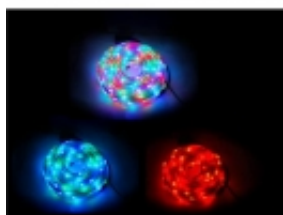

Link do produktu: <https://www.multiproject.com.pl/waz-choinkowy-zewn-300xled-30m-rgb-sterownik-p-19925.html>

Wąż choinkowy zewn. 300xLED 30m RGB + sterownik

Cena brutto	153,48 zł
Cena netto	124,78 zł
Czas wysyłki	24 godziny
Numer katalogowy	21878

Opis produktu

LAMPKI WAŻ MLECZNY LED MULTIKOLOR + sterownik 30m. IP44 NEW HQ.

Diody LED generują bardzo intensywne światło, co sprawia że są widoczne z dużej odległości. Cechują się również bardzo małym zużyciem energii.

Oferowany wąż świetlny doskonale nadaje się do dekoracji domów, ogrodów, balustrad, witryn sklepowych, choinek, balkonów oraz okien.

Programator zastosowany w lampkach pozwala korzystać z 8 funkcji świecenia. Dzięki zastosowaniu wysokiej jakości komponentów ozdoba będzie bezproblemowo oświetlać domy i podwórka wielokolorowym światłem przez długi czas.

Napięcie zasilania	230V / 50Hz
Moc	32W
Stopień ochrony	IP44
Długość	30 m
Typ lampek	Wąż
Kolor światła	Multikolor
Tryby świecenia	- kombinacja - falowanie - sekwencyjnie - przemiennie - szybko migające - blaknące - migoczące - stały