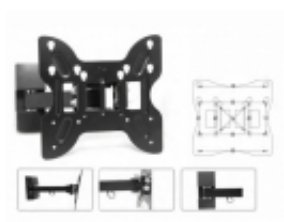

Link do produktu: <https://www.multiproject.com.pl/uchwyt-plazm-i-lcd-14-42-36kg-1-poz-ramie-w711-p-1183.html>

### Opis produktu

Uchwyt stosowany do montażu telewizora LCD/PLAZMA/LED. Spełniający standard Vesa aż 200 na 200. Uchwyt wyjątkowo wytrzymały, udźwig do 36kg. Regulowany w pionie i poziomie. Ramię uchwytu wykonane jest z wysokiej jakości stopu co zwiększa jego sztywność. Bardzo dobra jakość wykonania i zastosowanie najlepszych materiałów gwarantuje długie i bezpieczne użytkowanie. Długie ramię wysięgnika daje nam możliwość regulacji w pionie 5-15 stopni lub w poziomie 180°.

#### Specyfikacja:

- vesa 75, 100, 200x200, 200x100
- najlepsze materiały
- wysoka jakość wykonania
- wytrzymałość na duże obciążenia 36kg
- regulacja pochylenia -5° - 15°, obrót w płaszczyźnie poziomej 360°
- odległość ekranu od ściany min 83mm- max 257mm
- zestaw montażowy w komplecie (śruby, kołki, nakrętki)