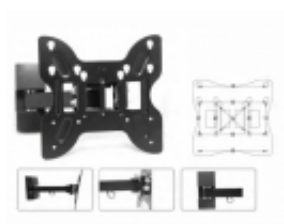

Link do produktu: <https://www.multiproject.com.pl/uchwyt-plazm-i-lcd-14-42-36kg-1-poz-ramie-w711-p-1183.html>

Uchwyt plazm i LCD 14-42" 36kg 1 poz. ramię W711

Cena brutto	121,52 zł
Cena netto	98,80 zł
Czas wysyłki	24 godziny
Numer katalogowy	01240

Opis produktu

Uchwyt stosowany do montażu telewizora LCD/PLAZMA/LED. Spełniający standard Vesa aż 200 na 200. Uchwyt wyjątkowo wytrzymały, udźwig do 36kg. Regulowany w pionie i poziomie. Ramię uchwytu wykonane jest z wysokiej jakości stopu co zwiększa jego sztywność. Bardzo dobra jakość wykonania i zastosowanie najlepszych materiałów gwarantuje długie i bezpieczne użytkowanie. Długie ramię wysięgnika daje nam możliwość regulacji w pionie 5-15 stopni lub w poziomie 180°.

Specyfikacja:

- -vesa 75, 100, 200x200, 200x100
- -najlepsze materiały
- -wysoka jakość wykonania
- -wytrzymałość na duże obciążenia 36kg
- regulacja pochylenia -5° - 15°, obrót w płaszczyźnie poziomej 360°
- odległość ekranu od ściany min 83mm- max 257mm
- zestaw montażowy w komplecie (śruby, kołki, nakrętki)