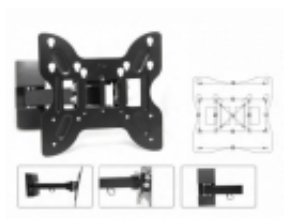

Link do produktu: <https://www.multiproject.com.pl/uchwyt-plazm-i-lcd-14-42-36kg-1-poz-ramie-w711-p-1183.html>

Uchwyt plazm i LCD 14-42" 36kg 1 poz. ramię W711

Cena brutto	121,52 zł
Cena netto	98,80 zł
Czas wysyłki	24 godziny
Numer katalogowy	01240

Opis produktu

Uchwyt stosowany do montażu telewizora LCD/PLAZMA/LED. Spełniający standard Vesa aż 200 na 200. Uchwyt wyjątkowo wytrzymały, udźwig do 36kg. Regulowany w pionie i poziomie. Ramię uchwytu wykonane jest z wysokiej jakości stopu co zwiększa jego sztywność. Bardzo dobra jakość wykonania i zastosowanie najlepszych materiałów gwarantuje długie i bezpieczne użytkowanie. Długie ramię wysięgnika daje nam możliwość regulacji w pionie 5-15 stopni lub w poziomie 180°.

Specyfikacja:

- vesa 75, 100, 200x200, 200x100
- najlepsze materiały
- wysoka jakość wykonania
- wytrzymałość na duże obciążenia 36kg
- regulacja pochylenia -5° - 15°, obrót w płaszczyźnie poziomej 360°
- odległość ekranu od ściany min 83mm- max 257mm
- zestaw montażowy w komplecie (śruby, kołki, nakrętki)