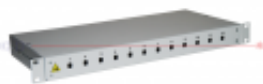

Link do produktu: <https://www.multiproject.com.pl/przelacznica-panelowa-12xst-p-5302.html>

Przełącznica panelowa 12xST

Cena brutto	140,71 zł
Cena netto	114,40 zł
Czas wysyłki	24 godziny
Numer katalogowy	05542
Producent	KDP

Opis produktu

Przełącznica panelowa przeznaczona do montażu w szafach i stojakach 19".

Przełącznica otwierana jest poprzez przykręcaną śrubami pokrywę. Na tylnej ścianie znajdują się cztery otwory na przepusty kablowe z możliwością odgięcia ich tak, by kabel mógł być wprowadzony do przełącznicy również pod kątem. Dwa przepusty są otwarte z góry dając możliwość wprowadzania wiązek kablowych z zamontowaną dławnicą. Posiada przetłoczenia pozwalające na mocowanie kabla i pigtaili opaskami - po 4 z każdej strony oraz gwint umożliwiający zamontowanie do 4 kaset na 24 spawy. Uchwyty służące do montażu przełącznicy w szafie mają możliwość regulacji, co pozwala na jej cofnięcie lub wysunięcie do przodu o 5cm.

- Wymiary: 210x435x44mm
- Porty na płycie czołowej posiadają górną numerację
- Przepusty kablowe pod przetłokę/dławnicę PG11, PG13.5
- Wykonana z blachy stalowej malowanej proszkowo, struktura gładka, matowa
- Kolor RAL: 7035 (jasnoszary)