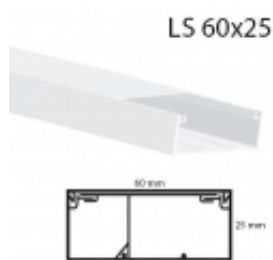

Link do produktu: <https://www.multiproject.com.pl/listwa-elektro-korytko-kablowe-60x25-biala-2m-p-8933.html>

Listwa elektro. korytko kablowe 60x25 biała 2m

Cena brutto	45,79 zł
Cena netto	37,23 zł
Czas wysyłki	24 godziny
Numer katalogowy	09440

Opis produktu

System kanałów kablowych służy do prowadzenia głównych tras kablowych. Duże przekroje użyteczne umożliwiają układanie przewodów o większych średnicach. Wśród tych kanałów wyróżniamy następujące wysokości: 40mm, 60 mm.

Oryginalna konstrukcja kanałów umożliwia zamontowanie wewnątrz przegród o adekwatnych wysokościach. Przegrody dzielą kanały na trzy lub cztery części, co umożliwia prowadzenie w jednym profilu instalacji elektrycznej równoległe z siecią teleinformatyczną i logiczną. Uzupełnieniem systemu jest osprzęt łącznikowy gwarantujący estetyczne wykonanie instalacji. System ten współpracuje z osprzętem natynkowym oferowanym na rynku krajowym.

Specyfikacja:

- Korytka kablowe są wykonane z niepalnego białego polichlorku winylu (PCW, klasa VO);
- dopuszczalne temperatury pracy: od -50C do +60oC;
- Kolor: biały;
- stopień ochrony: IP 30;
- wymiary szer. x wys. x dł.: 60x25x2000 mm.