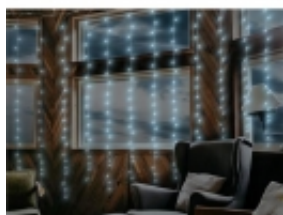

Link do produktu: <https://www.multiproject.com.pl/kurtyna-swietlna-240xled-2x3m-pilot-bialy-zimny-p-23875.html>

Kurtyna świetlna 240xLED 2x3m pilot biały zimny

Cena brutto	96,31 zł
Cena netto	78,30 zł
Czas wysyłki	24 godziny
Numer katalogowy	26367
Producent	Brak

Opis produktu

Wysokiej jakości lampki ozdobne, które świetnie sprawdzą się do zdobienia balustrad oraz do dowolnej aranżacji przestrzeni.

UNIWERSALNE LAMPKI LED

Zastosowane diody LED cechują się wysoką jakością i szerokim kątem świecenia. Lampki można stosować w niskich temperaturach i przy dużej wilgotności powietrza*. Dzięki zastosowaniu technologii LED lampki są energooszczędne i nie nagrzewają się. Sznury zakończone są innowacyjną złączką, która pozwala na łatwe i szybkie połączenie kilku zestawów lampek na jednym kablu zasilającym.

Prosimy o zabezpieczenie kontrolera, wtyku oraz gniazda przed wilgocią, oraz wodą te elementy urządzenia nie są wodoodporne!

KURTYNA ŚWIETLNA

Lampki występują w innowacyjnej formie zwisających sopli. W porównaniu do tradycyjnych sznurów diodowych lampki składają się ze zwisających segmentów tworzących kurtynę. Dzięki temu zestaw idealnie sprawdza się jako oświetlenie balkonów i wszelkiego rodzaju balustrad.

PILOT ZDALNEGO STEROWANIA

W zestawie z lampkami kupujący otrzymuje również pilot zdalnego sterowania, umożliwiający sterowaniem charakterystyką pracy lampek z odległości. Przy pomocy pilota użytkownik może zdalnie włączyć lub wyłączyć lampki, ustawić dany tryb świecenia, skorzystać z programatora czasowego lub zmienić jasność lampek.

PROGRAMATOR CZASOWY

Kurtyna została wyposażona w funkcję programatora czasowego, która umożliwi ustawienie czasowego wyłączenia lampek w zakresie 2-8 godzin. Świetna funkcja pozwalająca na zaplanowanie jak długo lampki mają się świecić. Pozwala na automatyczne wyłączenie lampek o wybranej porze dnia lub nocy bez ingerencji użytkownika.