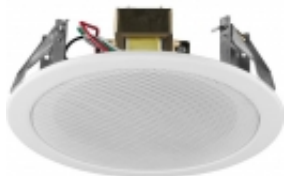

Link do produktu: <https://www.multiproject.com.pl/glosnik-sufitowy-pa-edl-15-p-29154.html>

## Głośnik sufitowy PA EDL-15

Cena brutto	<b>257,27 zł</b>
Cena netto	<b>209,16 zł</b>
Numer katalogowy	<b>32365</b>
Kod producenta	<b>EDL-15</b>
Producent	<b>Brak</b>

### Opis produktu

Głośnik sufitowy PA

- Technika 100V, 3 odczepy mocy
- 13cm (5") głośnik pełnopasmowy
- Metalowa obudowa z maskownicą
- Szybki montaż
- Połączenie na gniazdkach sprężynkowych
- Do sufitów o grubości od 10 do 40mm

Technika	100 V
Pasma przenoszenia	100-16 000 Hz
Moc znamionowa RMS	6/3/1.5 W
Skuteczność	92 dB/W/m

---

Max SPL	100 dB
Otwór montażowy	Ø 152 mm
Głębokość montażowa	50 mm
Wymiary	Ø 182 mm x 50 mm
Średnica zewnętrzna	Ø 182 mm
Szerokość	Ø 182 mm
Wysokość	Ø 182 mm
Głębokość	50 mm
Kolor	biały
Dopuszcz. temp. otoczenia	0-40 °C
Waga	0.6 kg
Ilość	1
Typ głośnika	130er
Wymiary opakowania (S x W x D)	0.215 x 0.07 x 0.2 m
Waga brutto	0.749 kg
Waga netto	0.663 kg