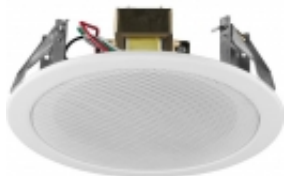

Link do produktu: <https://www.multiproject.com.pl/glosnik-sufitowy-pa-edl-15-p-29154.html>

Głośnik sufitowy PA EDL-15

Cena brutto	257,27 zł
Cena netto	209,16 zł
Numer katalogowy	32365
Kod producenta	EDL-15
Producent	Brak

Opis produktu

Głośnik sufitowy PA

- Technika 100V, 3 odczepy mocy
- 13cm (5") głośnik pełnopasmowy
- Metalowa obudowa z maskownicą
- Szybki montaż
- Połączenie na gniazdkach sprężynkowych
- Do sufitów o grubości od 10 do 40mm

Technika	100 V
Pasma przenoszenia	100-16 000 Hz
Moc znamionowa RMS	6/3/1.5 W
Skuteczność	92 dB/W/m

Max SPL	100 dB
Otwór montażowy	Ø 152 mm
Głębokość montażowa	50 mm
Wymiary	Ø 182 mm x 50 mm
Średnica zewnętrzna	Ø 182 mm
Szerokość	Ø 182 mm
Wysokość	Ø 182 mm
Głębokość	50 mm
Kolor	biały
Dopuszcz. temp. otoczenia	0-40 °C
Waga	0.6 kg
Ilość	1
Typ głośnika	130er
Wymiary opakowania (S x W x D)	0.215 x 0.07 x 0.2 m
Waga brutto	0.749 kg
Waga netto	0.663 kg