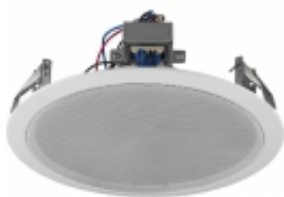

Link do produktu: <https://www.multiproject.com.pl/glosnik-sufitowy-pa-edl-118tw-p-29151.html>

## Głośnik sufitowy PA EDL-118TW

Cena brutto	<b>498,05 zł</b>
-------------	------------------

Cena netto	<b>404,92 zł</b>
------------	------------------

Numer katalogowy	<b>32362</b>
------------------	--------------

### Opis produktu

Głośnik sufitowy PA

z dodatkowym przetwornikiem wysokotonowym.

- Technika 100V, 4 odczepy mocy
- 20cm (8") 2-drożny głośnik koaksjalny
- Metalowa obudowa z maskownicą
- Szybki montaż
- Połączenie na gniazdkach sprężynkowych
- Do sufitów o grubości od 10 do 40mm

Technika	100 V
----------	-------

Pasma przenoszenia	90-20 000 Hz
--------------------	--------------

---

Moc znamionowa RMS	15/10/6/3 W
Skuteczność	94 dB/W/m
Max SPL	106 dB
Otwór montażowy	Ø 216 mm
Głębokość montażowa	85 mm
Wymiary	Ø 252 mm x 85 mm
Średnica zewnętrzna	Ø 252 mm
Szerokość	Ø 252 mm
Wysokość	Ø 252 mm
Głębokość	85 mm
Kolor	biały
Dopuszcz. temp. otoczenia	0-40 °C
Waga	1.21 kg
Ilość	1
Typ głośnika	200er
Wymiary opakowania (S x W x D)	0.255 x 0.08 x 0.265 m
Waga brutto	1.34 kg
Waga netto	1.208 kg