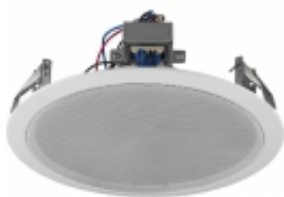

Link do produktu: <https://www.multiproject.com.pl/glosnik-sufitowy-pa-edl-118tw-p-29151.html>

Głośnik sufitowy PA EDL-118TW

Cena brutto	498,05 zł
-------------	------------------

Cena netto	404,92 zł
------------	------------------

Numer katalogowy	32362
------------------	--------------

Kod producenta	EDL-118TW
----------------	------------------

Producent	Brak
-----------	-------------

Opis produktu

Głośnik sufitowy PA

z dodatkowym przetwornikiem wysokotonowym.

- Technika 100V, 4 odczepy mocy
- 20cm (8") 2-drożny głośnik koaksjalny
- Metalowa obudowa z maskownicą
- Szybki montaż
- Połączenie na gniazdkach sprężynkowych
- Do sufitów o grubości od 10 do 40mm

Technika	100 V
----------	-------

Pasma przenoszenia	90-20 000 Hz
--------------------	--------------

Moc znamionowa RMS	15/10/6/3 W
Skuteczność	94 dB/W/m
Max SPL	106 dB
Otwór montażowy	Ø 216 mm
Głębokość montażowa	85 mm
Wymiary	Ø 252 mm x 85 mm
Średnica zewnętrzna	Ø 252 mm
Szerokość	Ø 252 mm
Wysokość	Ø 252 mm
Głębokość	85 mm
Kolor	biały
Dopuszcz. temp. otoczenia	0-40 °C
Waga	1.21 kg
Ilość	1
Typ głośnika	200er
Wymiary opakowania (S x W x D)	0.255 x 0.08 x 0.265 m
Waga brutto	1.34 kg
Waga netto	1.208 kg