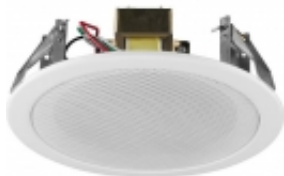

Link do produktu: <https://www.multiproject.com.pl/glosnik-sufitowy-6w-100v-edl-15-p-23526.html>

## Głośnik sufitowy 6W/100V EDL-15

Cena brutto **204,70 zł**

Cena netto **166,42 zł**

Czas wysyłki **24 godziny**

Numer katalogowy **25954**

Producent **Brak**

### Opis produktu

Głośnik sufitowy PA

- Technika 100V, 3 odczepy mocy
- 13cm (5") głośnik pełnopasmowy
- Metalowa obudowa z maskownicą
- Szybki montaż
- Połączenie na gniazdkach sprężynkowych
- Do sufitów o grubości od 10 do 40mm

### Parametry

Technika	100 V
Pasmo przenoszenia	100-16 000 Hz
Moc znamionowa RMS	6/3/1,5 W
Czułość	92 dB/W/m

Max SPL	100 dB
Øwłóczy montażowy	Ø 152 mm
Głębokość montażowa	50 mm
Wymiary	Ø 182 mm x 50 mm
Średnica zewnętrzna	Ø 182 mm
Szerokość	Ø 182 mm
Głębokość	50 mm
Kolor	biały
Dopuszcz. temp. otoczenia	0-40 °C
Waga	0.6 kg
Ilość	1
Typ głośnika	130er
Wymiary opakowania (S x W x D)	0.185 x 0.06 x 0.185 m
Waga brutto	0.749 kg
Waga netto	0.663 kg