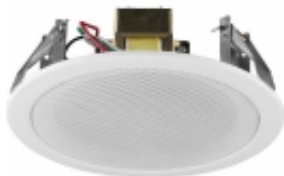

Link do produktu: <https://www.multiproject.com.pl/glosnik-sufitowy-6w-100v-edl-15-p-23526.html>

Głośnik sufitowy 6W/100V EDL-15

Cena brutto	204,70 zł
Cena netto	166,42 zł
Czas wysyłki	24 godziny
Numer katalogowy	25954
Producent	Brak

Opis produktu

Głośnik sufitowy PA

- Technika 100V, 3 odczepy mocy
- 13cm (5") głośnik pełnopasmowy
- Metalowa obudowa z maskownicą
- Szybki montaż
- Połączenie na gniazdkach sprężynkowych
- Do sufitów o grubości od 10 do 40mm

Parametry

Technika	100 V
Pasmo przenoszenia	100-16 000 Hz
Moc znamionowa RMS	6/3/1,5 W
Czułość	92 dB/W/m

Max SPL	100 dB
Øwłóczy montażowy	Ø 152 mm
Głębokość montażowa	50 mm
Wymiary	Ø 182 mm x 50 mm
Średnica zewnętrzna	Ø 182 mm
Szerokość	Ø 182 mm
Głębokość	50 mm
Kolor	biały
Dopuszcz. temp. otoczenia	0-40 °C
Waga	0,6 kg
Ilość	1
Typ głośnika	130er
Wymiary opakowania (S x W x D)	0,185 x 0,06 x 0,185 m
Waga brutto	0,749 kg
Waga netto	0,663 kg