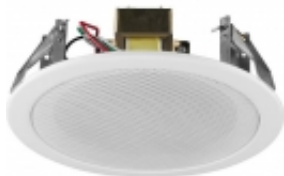

Link do produktu: <https://www.multiproject.com.pl/glosnik-sufitowy-6w-100v-edl-15-p-23526.html>

## Głośnik sufitowy 6W/100V EDL-15

Cena brutto **204,70 zł**

Cena netto **166,42 zł**

Czas wysyłki **24 godziny**

Numer katalogowy **25954**

Producent **Brak**

### Opis produktu

Głośnik sufitowy PA

- Technika 100V, 3 odczepy mocy
- 13cm (5") głośnik pełnopasmowy
- Metalowa obudowa z maskownicą
- Szybki montaż
- Połączenie na gniazdkach sprężynkowych
- Do sufitów o grubości od 10 do 40mm

### Parametry

Technika	100 V
Pasmo przenoszenia	100-16 000 Hz
Moc znamionowa RMS	6/3/1,5 W
Cał/77	92 dB/W/m

Max SPL	100 dB
Øwłóczy montażowy	Ø 152 mm
Głębokość montażowa	50 mm
Wymiary	Ø 182 mm x 50 mm
Średnica zewnętrzna	Ø 182 mm
Szerokość	Ø 182 mm
Głębokość	50 mm
Kolor	biały
Dopuszcz. temp. otoczenia	0-40 °C
Waga	0.6 kg
Ilość	1
Typ głośnika	130er
Wymiary opakowania (S x W x D)	0.185 x 0.06 x 0.185 m
Waga brutto	0.749 kg
Waga netto	0.663 kg