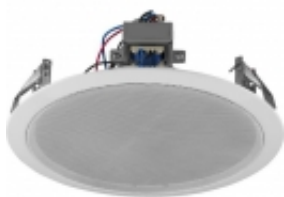

Link do produktu: <https://www.multiproject.com.pl/glosnik-sufitowy-15w-100v-edl-118tw-p-24358.html>

Głośnik sufitowy 15W/100V EDL-118TW

Cena brutto	321,78 zł
Cena netto	261,61 zł
Czas wysyłki	24 godziny
Numer katalogowy	26985
Producent	Brak

Opis produktu

EDL-118TW

Głośnik sufitowy PA z dodatkowym przetwornikiem wysokotonowym.

Technika 100V, 4 odczepy mocy

20cm (8") 2-drożny głośnik koaksjalny

Metalowa obudowa z maskownicą

Szybki montaż

Połączenie na gniazdkach sprężynkowych

Do sufitów o grubości od 10 do 40mm

Technika	100 V
Pasmo przenoszenia	90-20 000 Hz
Moc znamionowa RMS	15/0/0/3 W
Skuteczność	94 dB/W/m
Max SPL	106 dB
Otwór montażowy	Ø 216 mm
Głębokość montażowa	85 mm
Wymiary	Ø 252 mm x 85 mm

Technika zewn./brzoza	Ø 252 mm
Szerokość??	Ø 252 mm
Głębokość??	85 mm
Kolor	biały
Dopuszcz. temp. otoczenia	0-40 °C
Waga	1.21 kg
Ilość??	1
Typ głośnika	200er
Wymiary opakowania (S x W x D)	0.255 x 0.085 x 0.265 m
Waga brutto	1.34 kg
Waga netto	1.208 kg