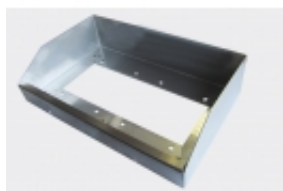

Opis produktu

Osłona dwusegmentowa pozioma DAX22H

osłona pozioma
osłona: daszek ze stali nierdzewnej
dwa segmentowa
kompatybilna z systemami: CD252x / CD312x + NP2522
natynkowa
kolor: srebrny
wymiary: 244x267,5x68,5mm

gwarancja: 24 miesiące

Osłona natynkowa DAX2-2H to niezawodne akcesorium montażowe, przeznaczone do współpracy z panelami zewnętrznymi i informacyjnymi firmy Laskomex. Pozwala na bezpieczną i solidną instalację kaset z serii CP-252x, CP-312x oraz panelu informacyjnego NP2522. Zastosowanie wytrzymałej obudowy natynkowej DAX22H zapewni niewzruszalność całej konstrukcji i zagwarantuje kompleksową ochronę zainstalowanych w niej urządzeń.