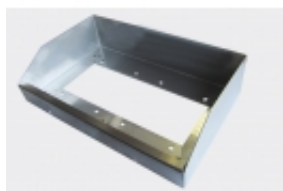

Link do produktu: <https://www.multiproject.com.pl/daszek-dax-12h-natynkowy-dwusegmentowy-pozioomy-p-5404.html>

Daszek DAX-12H natynkowy dwusegmentowy poziomy

Cena brutto	173,43 zł
Cena netto	141,00 zł
Czas wysyłki	24 godziny
Numer katalogowy	05654
Producent	Laskomex

Opis produktu

Ośłona dwusegmentowa pozioma DAX12H

- **ośłona pozioma**
- ośłona: daszek ze stali nierdzewnej
- dwu segmentowa
- kompatybilna z systemami **CD251x / CD311x + NP2512**
- **natynkowa**
- kolor: **srebrny**
- wymiary: 294x183x70,5mm

- **gwarancja: 24 miesiące**

Ośłona nadtynkowa DAX-1-2H to akcesorium montażowe, przeznaczone do współpracy z **panelami zewnętrznymi i informacyjnymi** firmy Laskomex. Pozwala na bezpieczną i solidną instalację natynkową kaset z serii **CP-251x, CP-311x** oraz panelu informacyjnego **NP2512**. Zastosowanie wytrzymałej obudowy natynkowej **DAX12H** zapewni niewzruszalność całej konstrukcji i zagwarantuje kompleksową ochronę zainstalowanych w niej urządzeń.