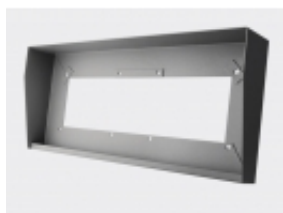

Link do produktu: <https://www.multiproject.com.pl/daszek-da-2h-natynkowy-dwusegmentowy-poziom-p-5403.html>

Daszek DA-2H natynkowy dwusegmentowy poziomy

Cena brutto	102,09 zł
Cena netto	83,00 zł
Czas wysyłki	24 godziny
Numer katalogowy	05652
Producent	Laskomex

Opis produktu

Osłona dwusegmentowa pozioma DA-2H

osłona pozioma
osłona: daszek z blachy cynkowanej
dwa segmentowa
kompatybilna z systemami: CD250x / CD310x + NP3000
natynkowa
kolor: czarny
wymiały: 425x185x65mm

gwarancja: 24 miesiące

Osłona nadtyrkowa DA-2H to wysokiej jakości akcesorium montażowe, przeznaczone do współpracy z panelami zewnętrznymi firmy Laskomex. Pozwala na bezpieczną i solidną instalację natynkową kaset z serii CP-250x i CP-310x oraz panelu informacyjnego NP3000. Zastosowanie wytrzymałej obudowy natynkowej DA1 zapewni niewzruszalność całej konstrukcji i zagwarantuje kompleksową ochronę zainstalowanych w niej urządzeń.