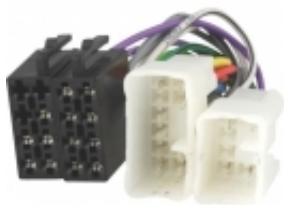

Link do produktu: <https://www.multiproject.com.pl/adapter-toyota-iso-p-1420.html>

Adapter Toyota->ISO

Cena brutto	15,01 zł
Cena netto	12,20 zł
Czas wysyłki	24 godziny
Numer katalogowy	01468

Opis produktu

Złącze umożliwiające podłączenie różnych modeli radioodbiorników (wyposażonych w złącze ISO) do fabrycznej instalacji audio.

Daihatsu:

Applause 1990->1995
Charade 1993->02/2004
Cuore 1991->
Feroza 1991->
Fourtrak 1985->1993
Gran Move 1997->
Independent 1993->
Move 1997->
Rocky 1991->
Sirion 1998->
Terios 1997->
YRV 2000->